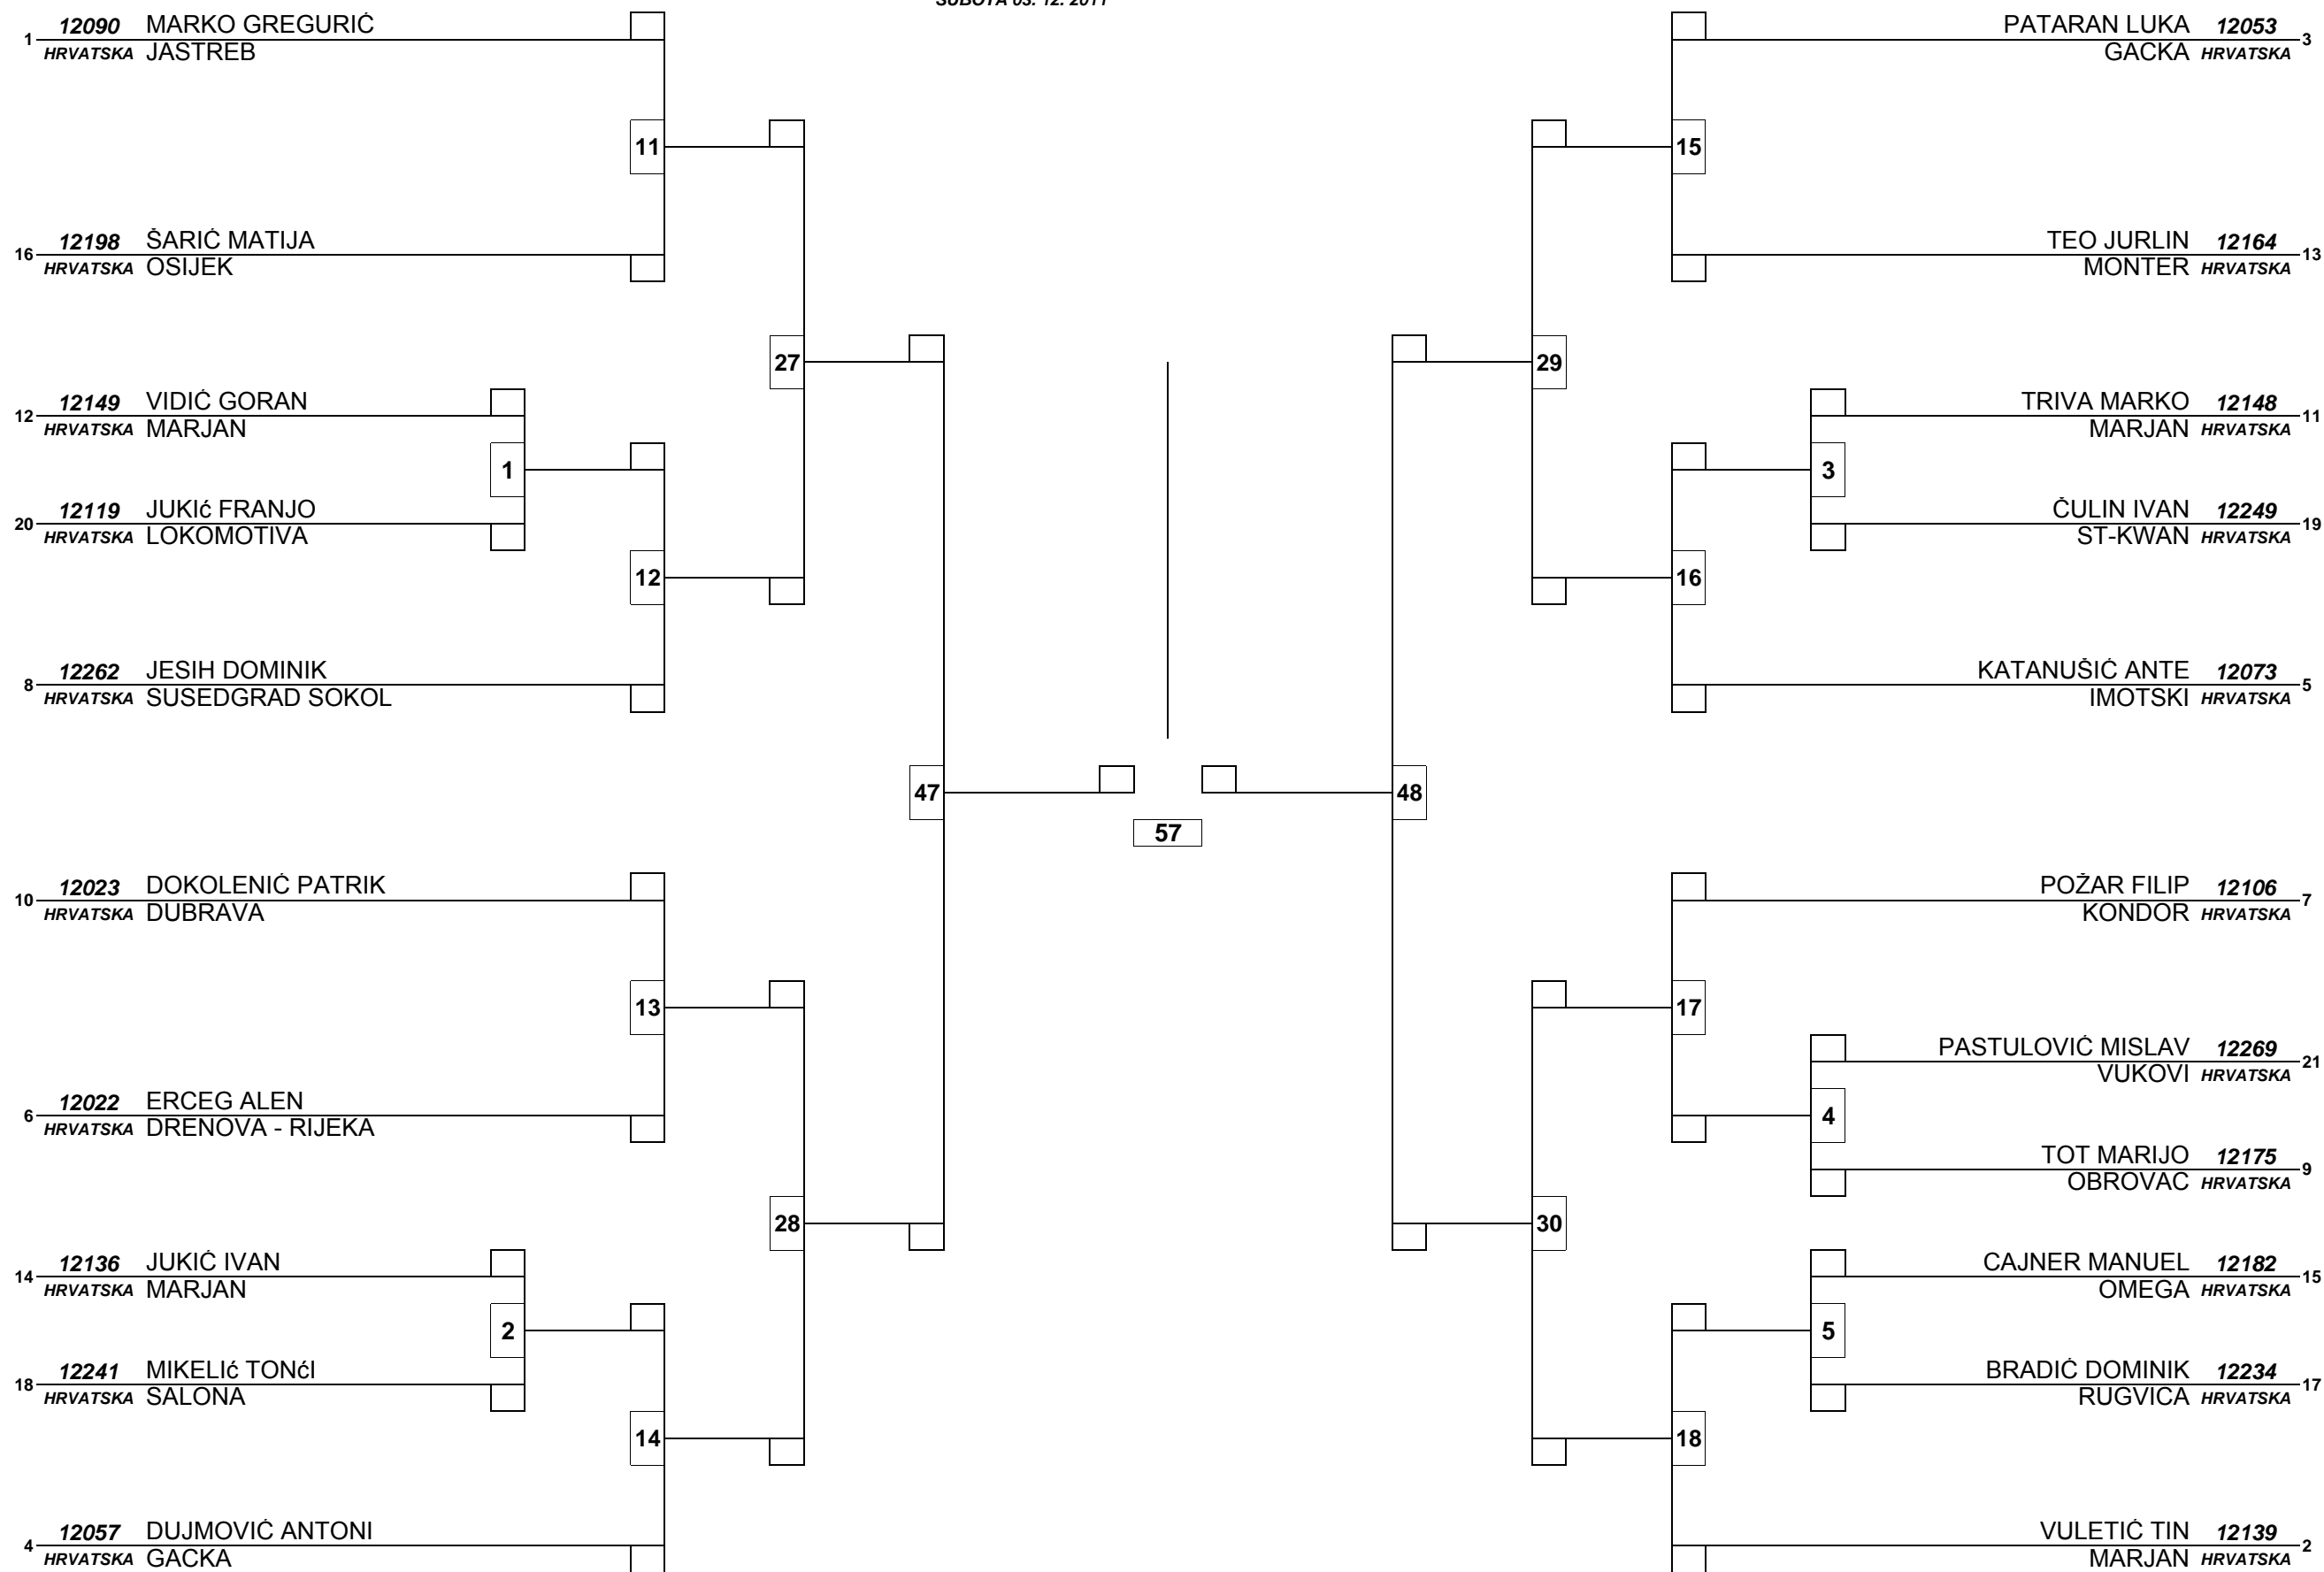

D 21
KADETI
KM-41
B
 SUBOTA 03. 12. 2011

D 21
KADETI
KM-45
A
 SUBOTA 03. 12. 2011

D 23
KADETI
KM-49
A
 SUBOTA 03. 12. 2011