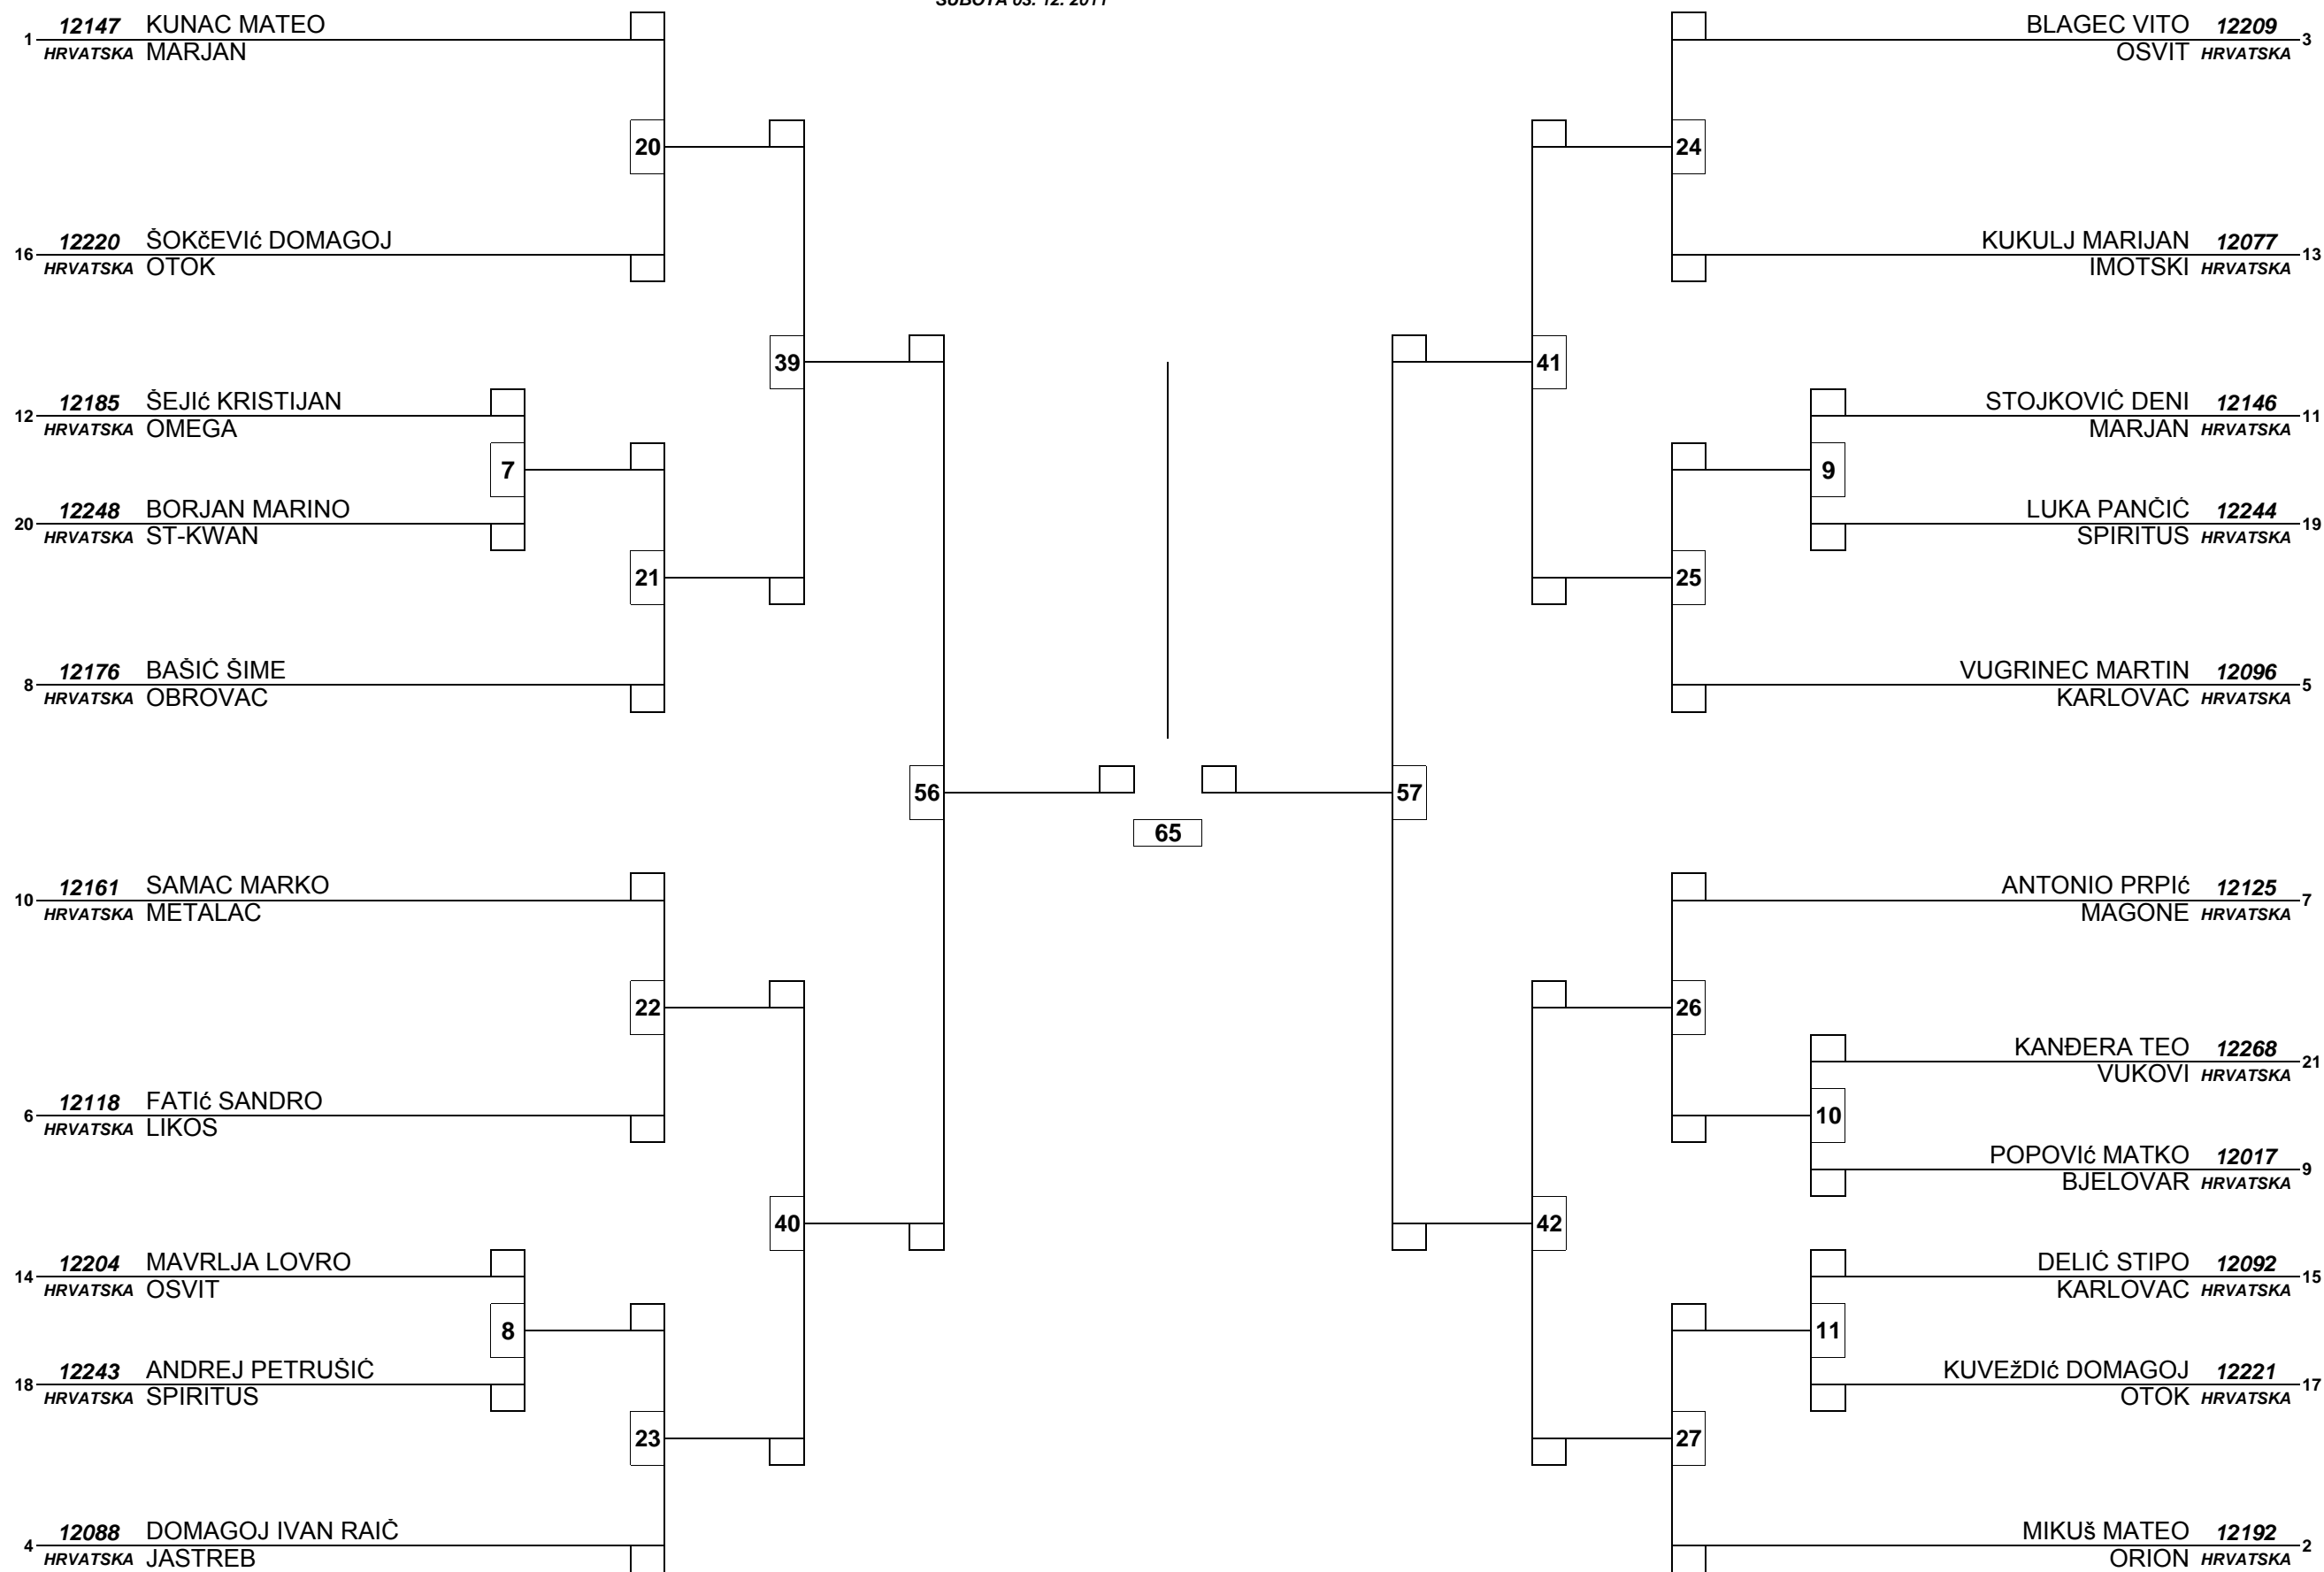

D 21
KADETI
KM-41
B
 SUBOTA 03. 12. 2011

D 21
KADETI
KM-45
A
 SUBOTA 03. 12. 2011

D 23
KADETI
KM-49
A
 SUBOTA 03. 12. 2011